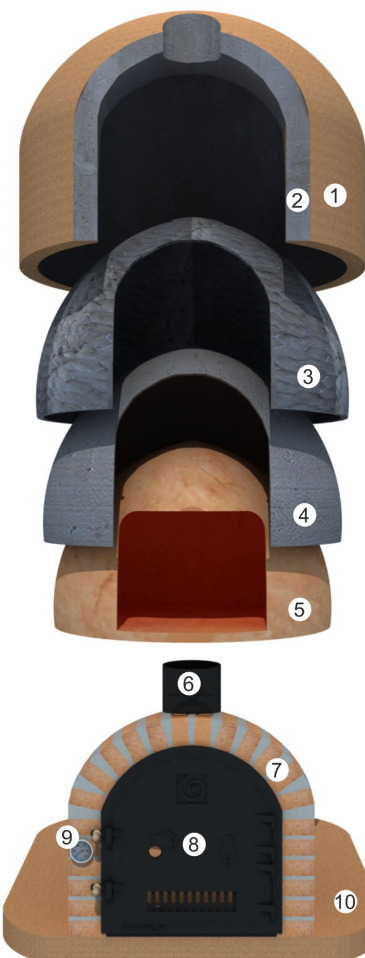

## Mediterrânico Royal 110<sub>(ref. C11RC)</sub>

### Descrição / Description

Forno em base de 110 cm com 85 cm (interior). Pronto a funcionar. Interior em barro refractário revestido a lã de rocha e argila expandida. Acabamento em cortiça projectada. Equipado com porta em ferro fundido, chaminé e termómetro. Peso total, 400 kg.

Oven on a 110 cm base, with 85 cm (inside). Ready to work. Interior in refractory clay coated with rockwool and expanded clay. Finished in projected cork. Equipped with a cast iron door, chimney and thermometer. Total weight, 400 kg.

### Composição / Composition

- 1** Cortiça Projectada / Projected cork
- 2** Argila expandida / Expanded clay
- 3** Lã de rocha / Rockwool
- 4** Argila expandida / Expanded clay
- 5** Barro refractário / Refractory clay
- 6** Chaminé / Chimney
- 7** Aro em tijolo / Brick arc
- 8** Porta em ferro fundido / Cast iron door
- 9** Termómetro / Thermometer
- 10** Base em argila expandida reforçada / Base in expanded clay reinforced